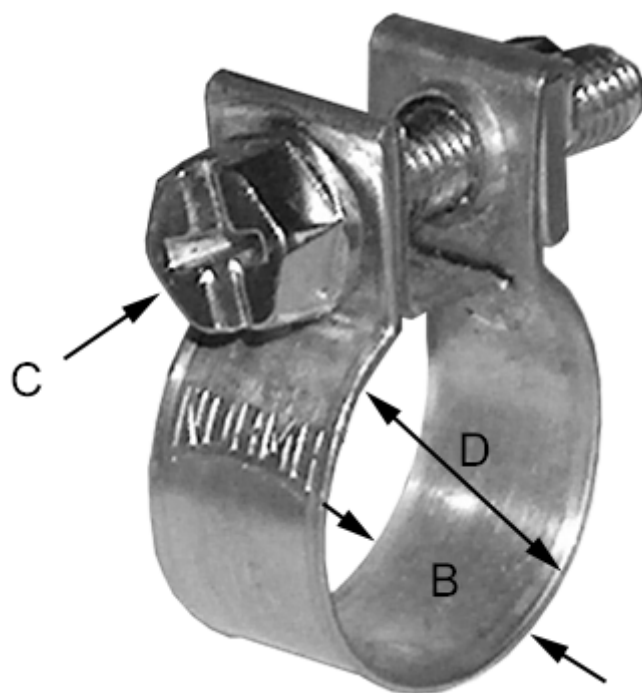

Varenummer: 028107003012
Beskrivelse: Norma Mini-Spændebånd
SL 10,5-12,5/9 SZ W1

Mål

Bredde B = 9

C (Skruetype) = C7 sekskantskrue nv 7 med krydskærv

Diameter D = 10,5-12,5